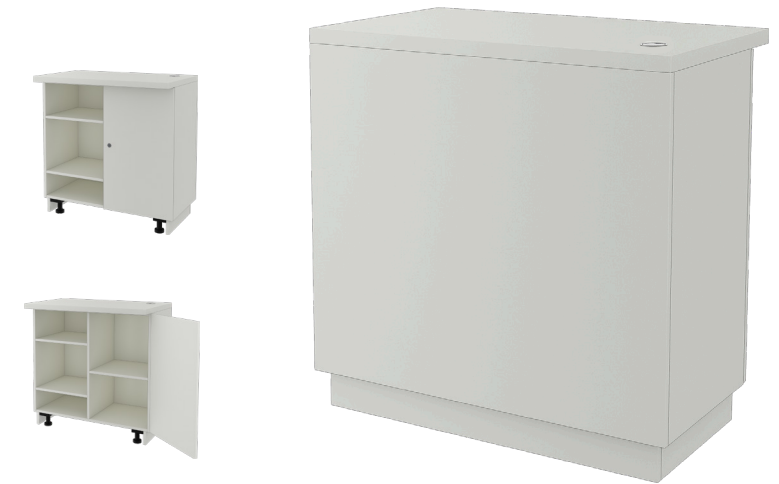

Abmessungen (BxHxT):

Modul-Maße: 1000 x 1050 x 450 mm
Tresenplatte: 1000 x 19 x 600 mm

Art-Nummer	Modul	Ausführung	Einzelpreis
124875	Tresen M2	ohne Kabeldurchführung	558,00 €
124876	Tresen M2	mit Kabeldurchführung links	558,00 €
124877	Tresen M2	mit Kabeldurchführung rechts	558,00 €
124600	Regalboden	zusätzlicher Regalboden	41,00 €
124603	Branding	Digitaldruck (Print&Cut) - Tresenfront	81,00 €

Alle Preise netto zzgl. MwSt

TRESEN L

Beschreibung

Großer Tresen mit einer großzügigen Beratungsfläche und einem offenen Regalbereich.

- 19 mm Dekorspan weiss
- Abschließbarer Doppeltür
- Lieferumfang inkl. 3 Regalböden
- Individuelle Kabelführung