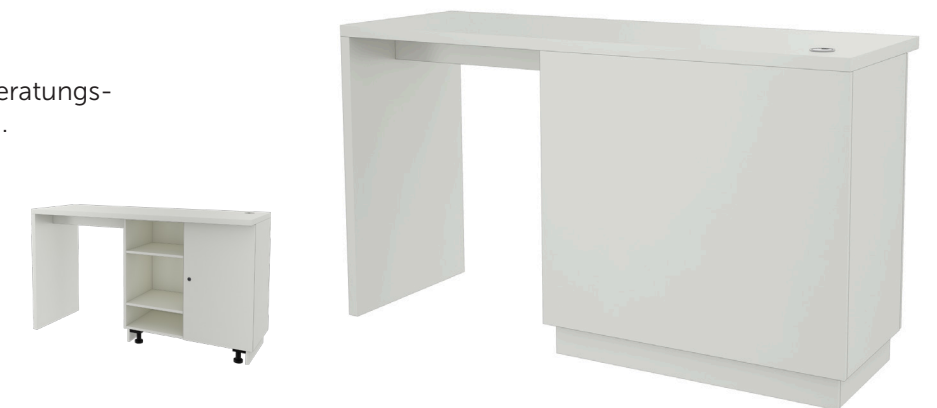

Abmessungen (BxHxT):

Modul-Maße: 1800 x 1050 x 450 mm
Tresenplatte: 1800 x 19 x 600 mm

Art-Nummer	Modul	Ausführung	Einzelpreis
124895	Tresen L	ohne Kabeldurchführung, mit Verlängerung links	673,00 €
124896	Tresen L	mit Kabeldurchführung links, mit Verlängerung links	673,00 €
124987	Tresen L	mit Kabeldurchführung rechts, mit Verlängerung links	673,00 €
124988	Tresen L	ohne Kabeldurchführung, mit Verlängerung rechts	673,00 €
124989	Tresen L	mit Kabeldurchführung links, mit Verlängerung rechts	673,00 €
124990	Tresen L	mit Kabeldurchführung rechts, mit Verlängerung rechts	673,00 €
124600	Regalboden	zusätzlicher Regalboden	41,00 €
124603	Branding	Digitaldruck (Print&Cut) - Tresenfront	81,00 €

Alle Preise netto zzgl. MwSt