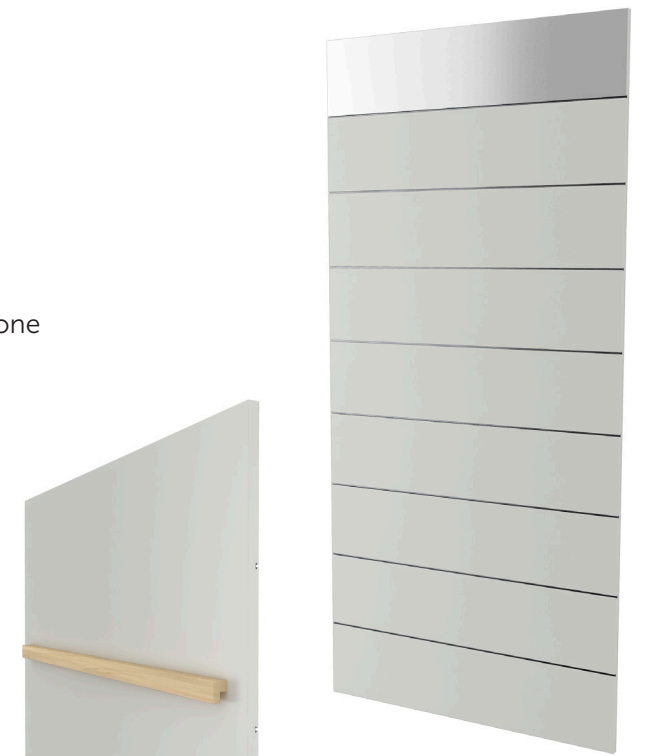

Abmessungen (BxHxT):

Modul-Maße: 1800 x 1050 x 600 mm

Art-Nummer	Modul	Ausführung	Einzelpreis
125102	Hardwaremodul L		305,00 €

Alle Preise netto zzgl. MwSt

BLISTERWAND-ELEMENT

Beschreibung

Wandmodul mit Blisterschienen, modular erweiterbar. Inkl. Falzleisten zur einfachen Wandmontage mit Schablone

- Wandabstand: ca. 30mm, mit Blisterwand ca. 50mm
- 19 mm Dekorspan weiss
- 7 Reihen Blisterschienen

Abmessungen (BxTxH):

1000 x 19 x 2050mm

Zubehör Blisterhaken

Art-Nummer	Modul	Ausführung	Einzelpreis
125110	Blisterwandelement		225,00 €
124602	Branding Blisterwand	Steckbares individuelles Acrylelement (Markenlogo/Bezeichnung o.ä.)	104,00 €
124604	Blisterhaken Set	100mm Länge 10 Stück	20,50 €
124605	Blisterhaken Set	150mm Länge 10 Stück	21,50 €
124606	Blisterhaken Set	200mm Länge 10 Stück	22,50 €