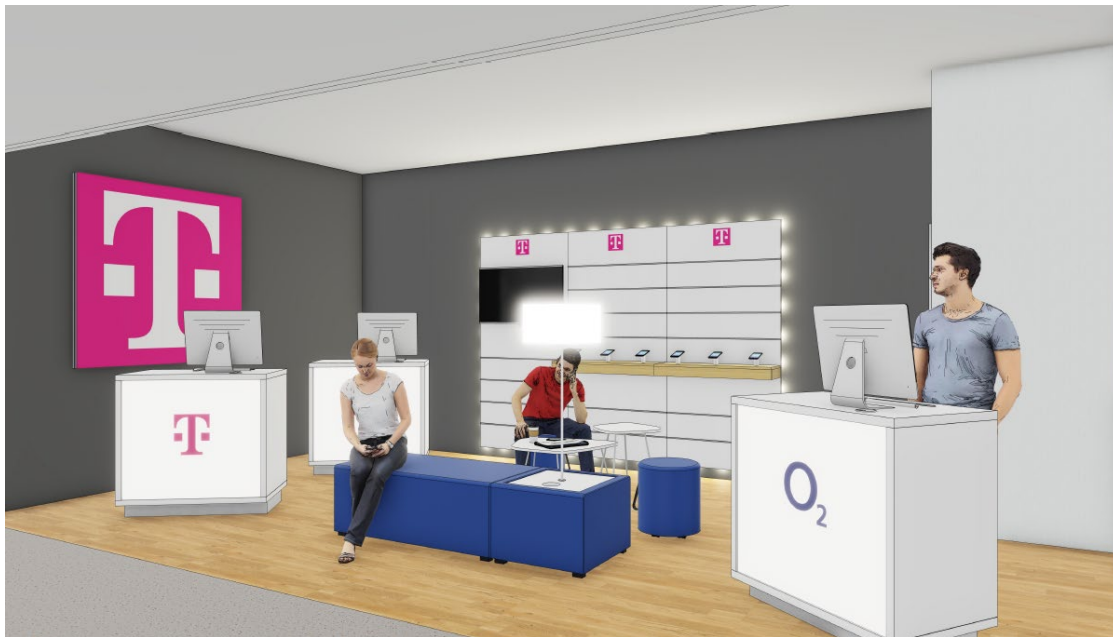

# Beispielplanungen aetka Shop-Möbelprogramm COMPLETE

ca. 9.000 €

Herzstück eines Shops sind seine Möbel. Diese müssen hochwertig, langlebig, edel und stylisch sein sowie eine einladende Wohlfühlatmosphäre ausstrahlen. Im aetka Shop-Möbelprogramm COMPLETE wird Ihr Shop individuell auf Ihr Produkt- und Leistungsportfolio zugeschnitten und nach Ihren Vorstellungen geplant.

Mit dem aetka Shop-Möbelprogramm erhalten Sie einen „maßgeschneiderten“ Shop nach Ihren Wünschen inkl.

- Planungsberatung
- 3D-Visualisierung
- Individueller Fertigung
- Montage/Aufbau
- Finanzierung

**Wir kümmern uns!**