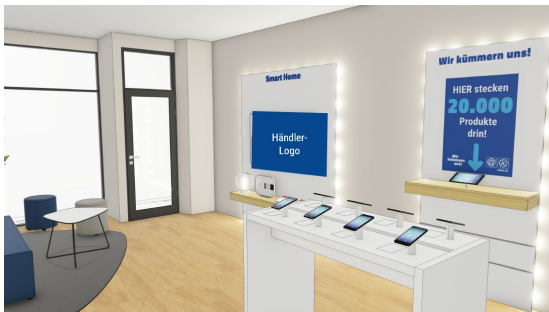

Beispielplanungen aetka Shop-Möbelprogramm COMPLETE

ca. 19.000 €

Wir kümmern uns!