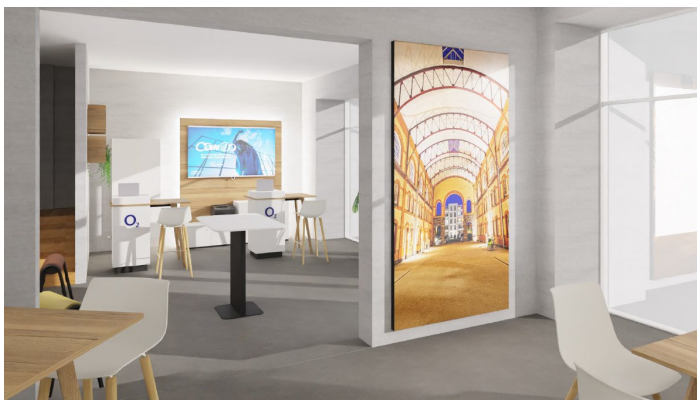

Beispielplanungen aetka Shop-Möbelprogramm COMPLETE

ca. 20.000 €

Wir kümmern uns!

aetka.de