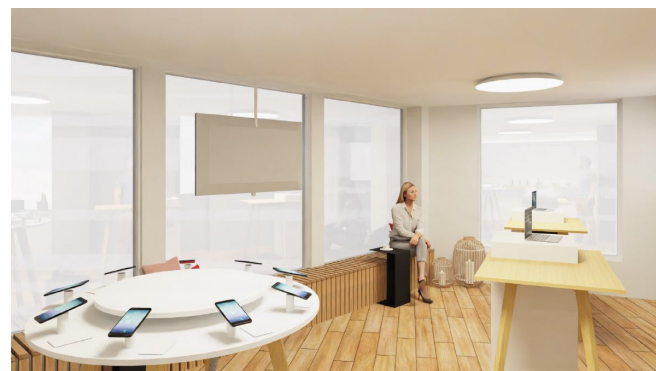

Beispielplanungen aetka Shop-Möbelprogramm COMPLETE

ca. 19.000 €

Wir kümmern uns!