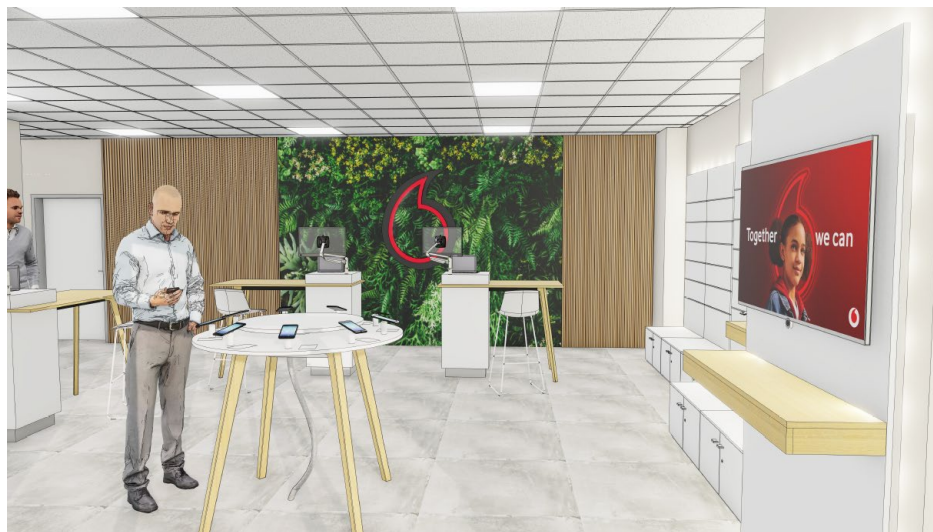

Beispielplanungen aetka Shop-Möbelprogramm COMPLETE

ca. 26.000 €

Wir kümmern uns!