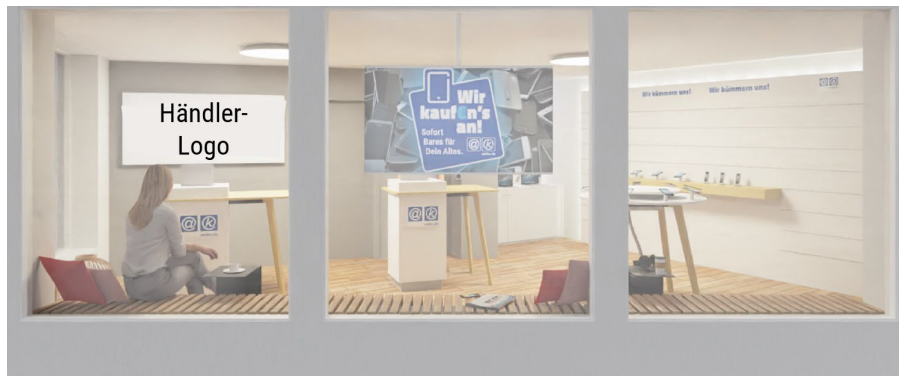

Beispielplanungen aetka Shop-Möbelprogramm COMPLETE

ca. 19.000 €

Wir kümmern uns!