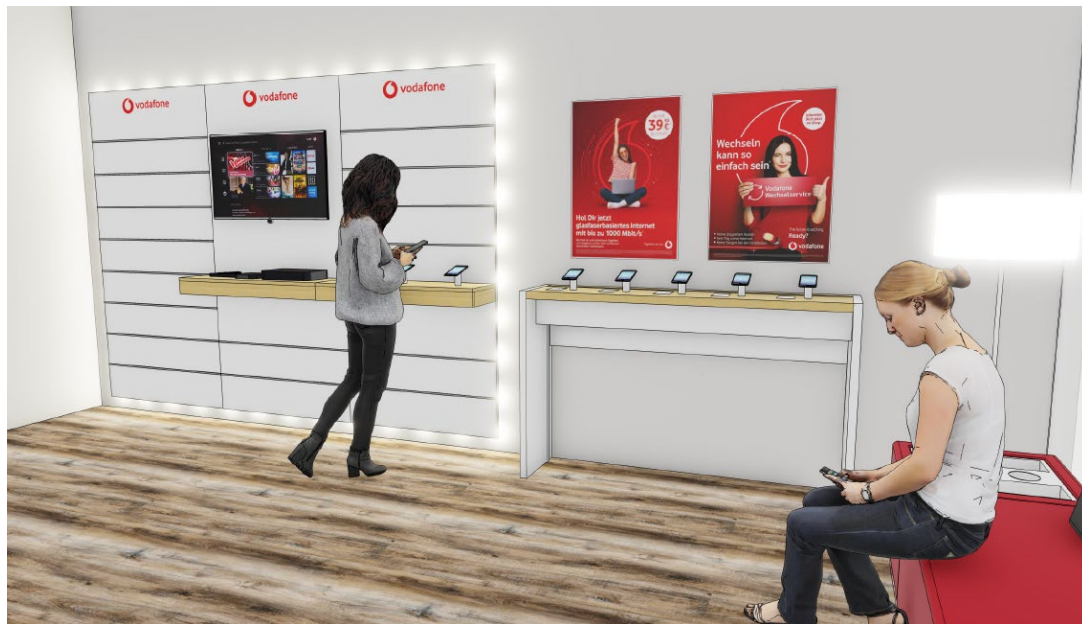

Beispielplanungen aetka Shop-Möbelprogramm COMPLETE

ca. 4.000 €

Wir kümmern uns!