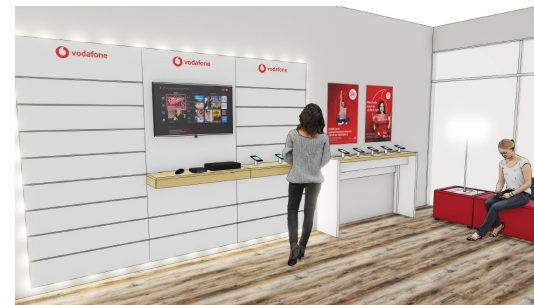

Beispielplanungen aetka Shop-Möbelprogramm COMPLETE

ca. 4.000 €

Wir kümmern uns!