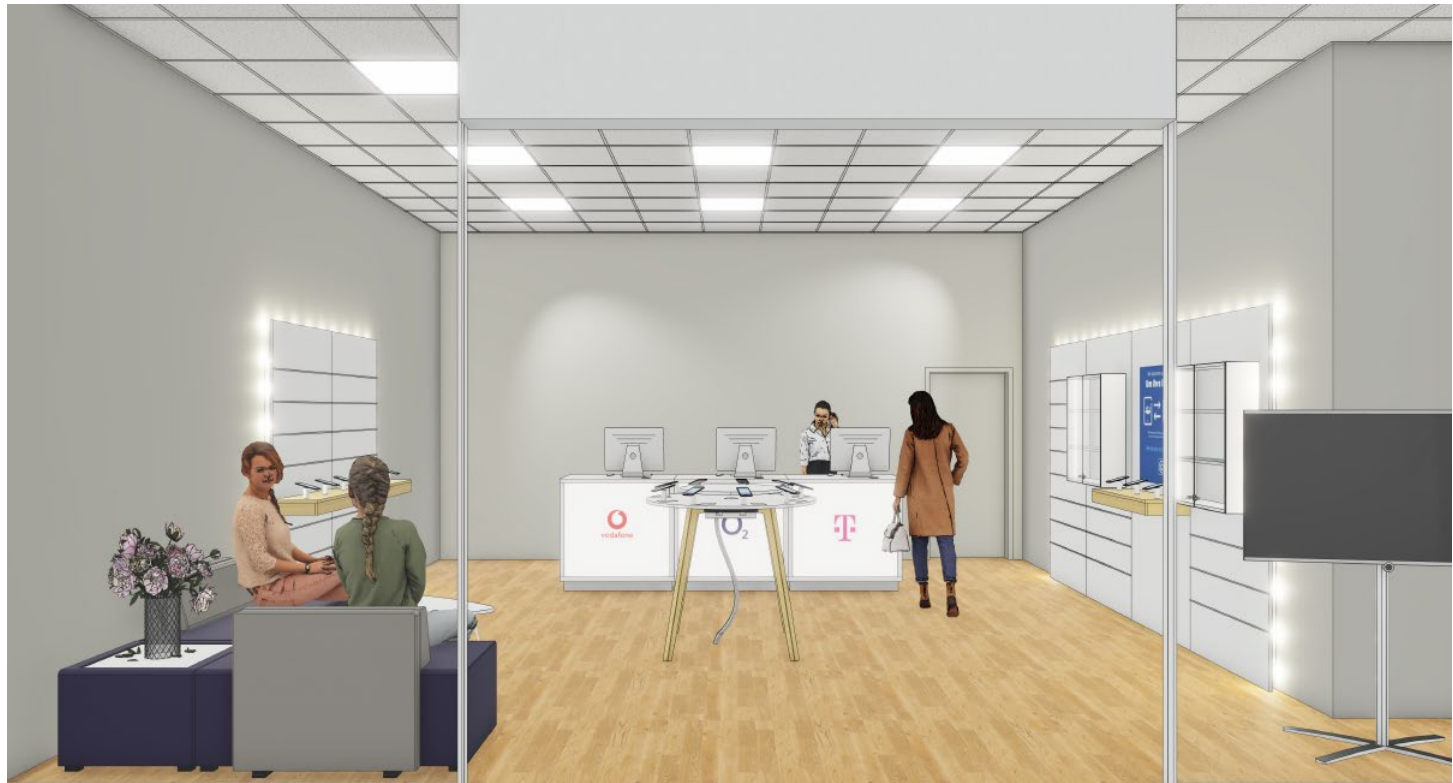

Beispielplanungen aetka Shop-Möbelprogramm COMPLETE

ca. 19.000 €

Wir kümmern uns!