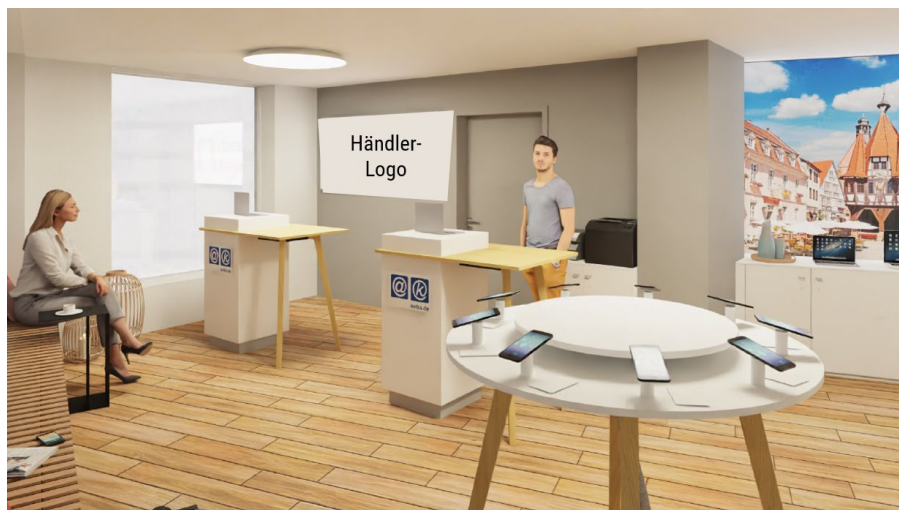

Beispielplanungen aetka Shop-Möbelprogramm COMPLETE

ca. 19.000 €

Wir kümmern uns!