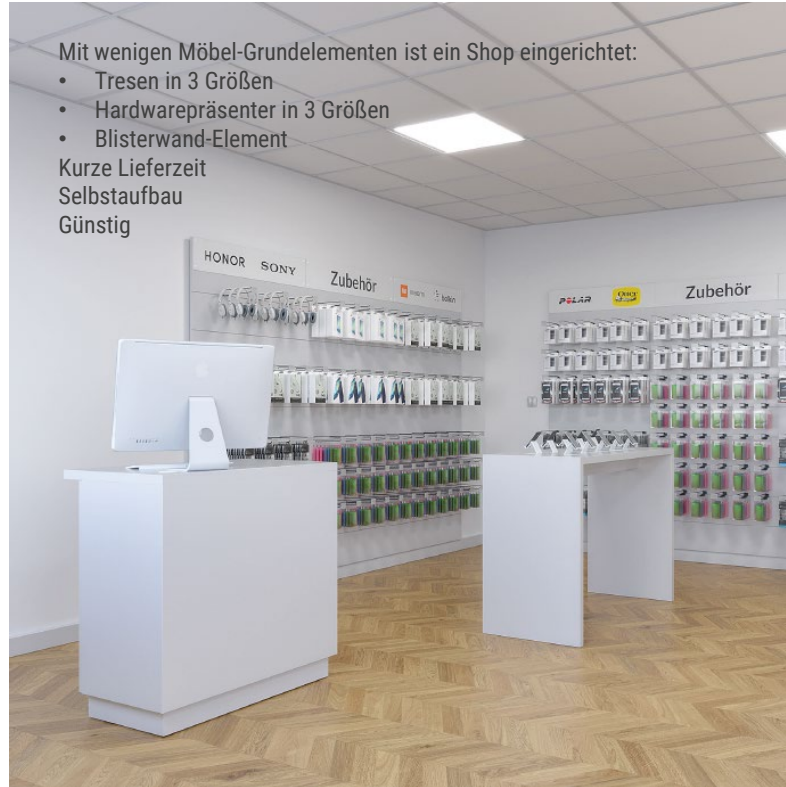

Beispielansichten aetka Shop-Möbelprogramm COMPACT

Herzstück eines Shops sind seine Möbel. Sie müssen harmonisch aussehen, praktikabel und robust sein, um in Ihrem Alltag zu funktionieren. Die aufeinander abgestimmten und durchdachten Möbel aus dem aetka Shop-Möbelprogramm COMPACT verleihen Ihrem Shop ein stimmiges, modernes Gesamtbild und überzeugen durch Ihre Funktion.

Günstig im Preis, aber hoch in der Qualität: Nach diesem Motto wurde diese Möbel-Linie mit modernsten Werkstoffen und langlebigen Oberflächen entwickelt. Das macht diese Möbel zu einem guten und fairen Investment, mit dem Sie lange arbeiten können.